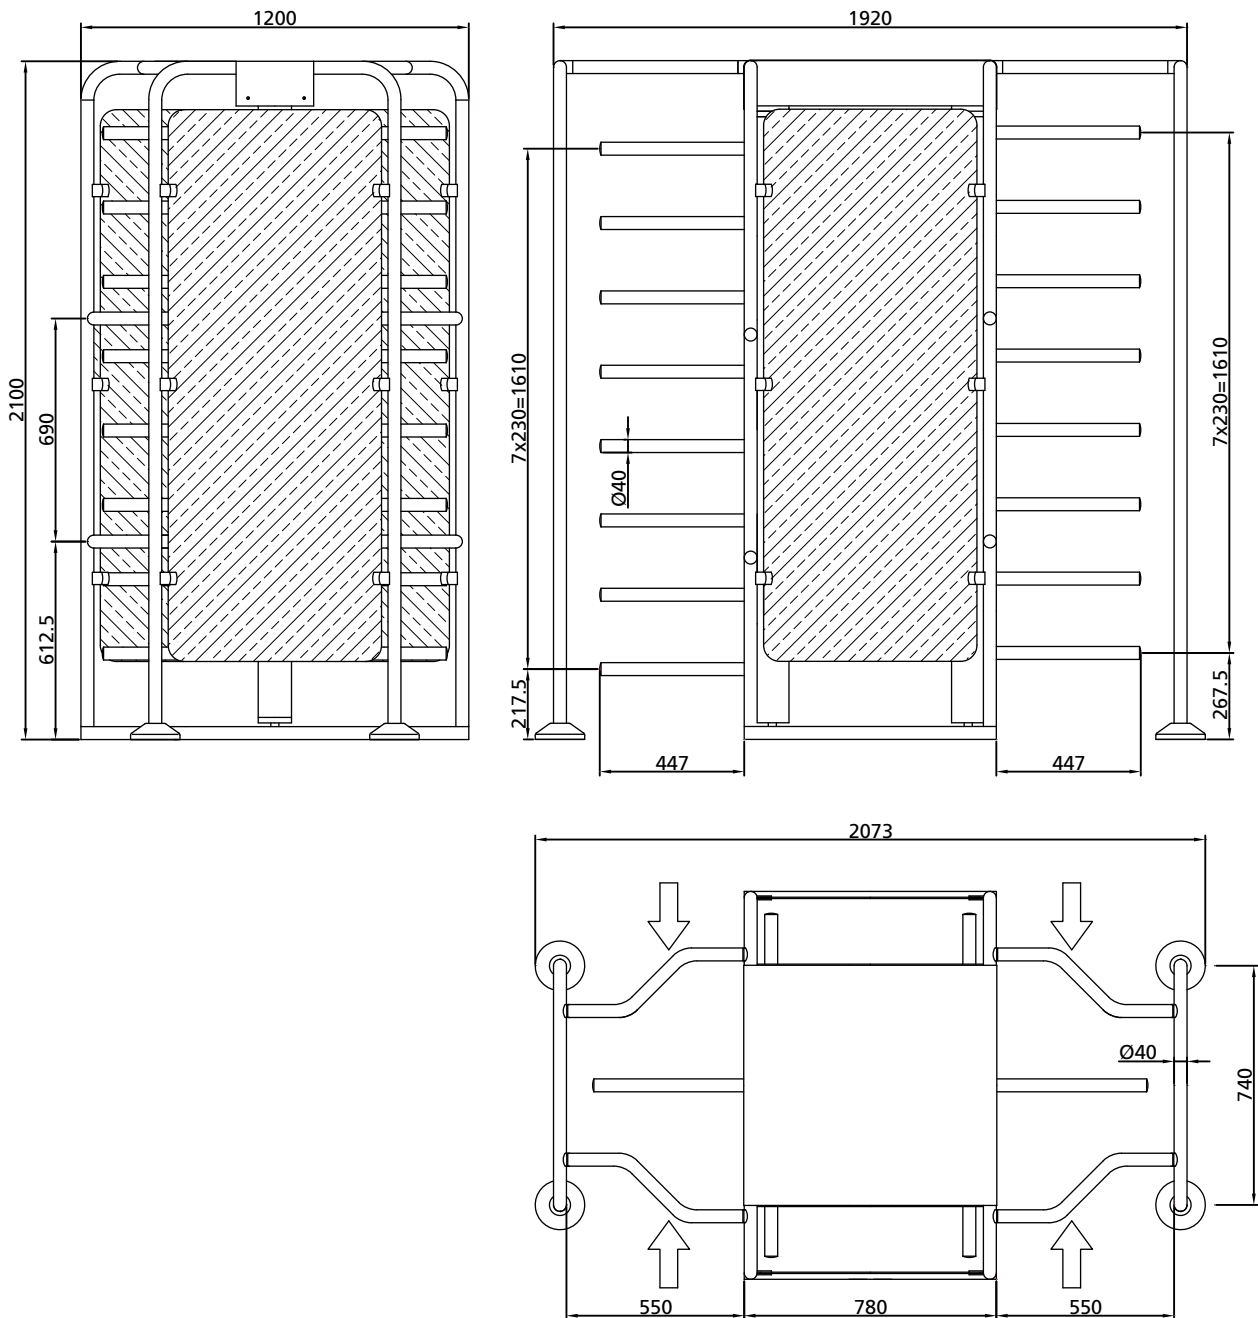

Abmessungen [TSX DB 2100]

Dokumentationen können u.a. auch die Darstellung registrierter Marken von Waren oder Dienstleistungen sowie Informationen über urheberrechtlich oder sonst geschütztes Know-how der n-tree solutions Ticketsysteme GmbH oder Dritter enthalten. In allen Fällen verbleiben die Rechte an „Intellectual Property“ ausschließlich beim jeweiligen Rechte-Eigentümer. Dieses Dokument ist Änderungen ohne Ankündigung unterworfen und kann nicht Teil eines Vertrages sein. Copyright © 2000 - 2017 by n-tree solutions. n-tree ist ein eingetragenes Warenzeichen der n-tree solutions Ticketsysteme GmbH.

// Wir optimieren das Besuchermanagement von Freizeitwelten.
Unser Ziel: den wirtschaftlichen Erfolg unserer Kunden zu steigern!