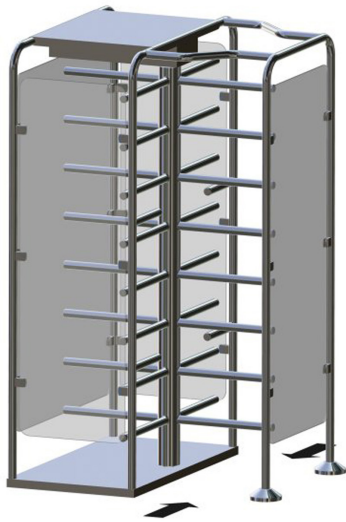

## Einzeldrehkreuz / mannshoch

### Beschreibung

Das mannhohe, motorgetriebene Einzeldrehkreuz TSX EB 2100 besteht zur Gänze aus rostfreien Materialien. Es eignet sich besonders gut für unbewachte Zugänge in Bäder und Freizeiteinrichtungen.

#### Abmessungen

- » 1241,5x2100x1200 mm (BxHxT)

#### Aufbau

- » Gehäuse und Drehstern aus CrNi-Stahl, Werkstoff 1.4301
- » Front- und Seitenabdeckungen aus Acrylglas
- » Seitliches Leitelement mit Acrylfüllung
- » Interne 2-Richtungssteuerung