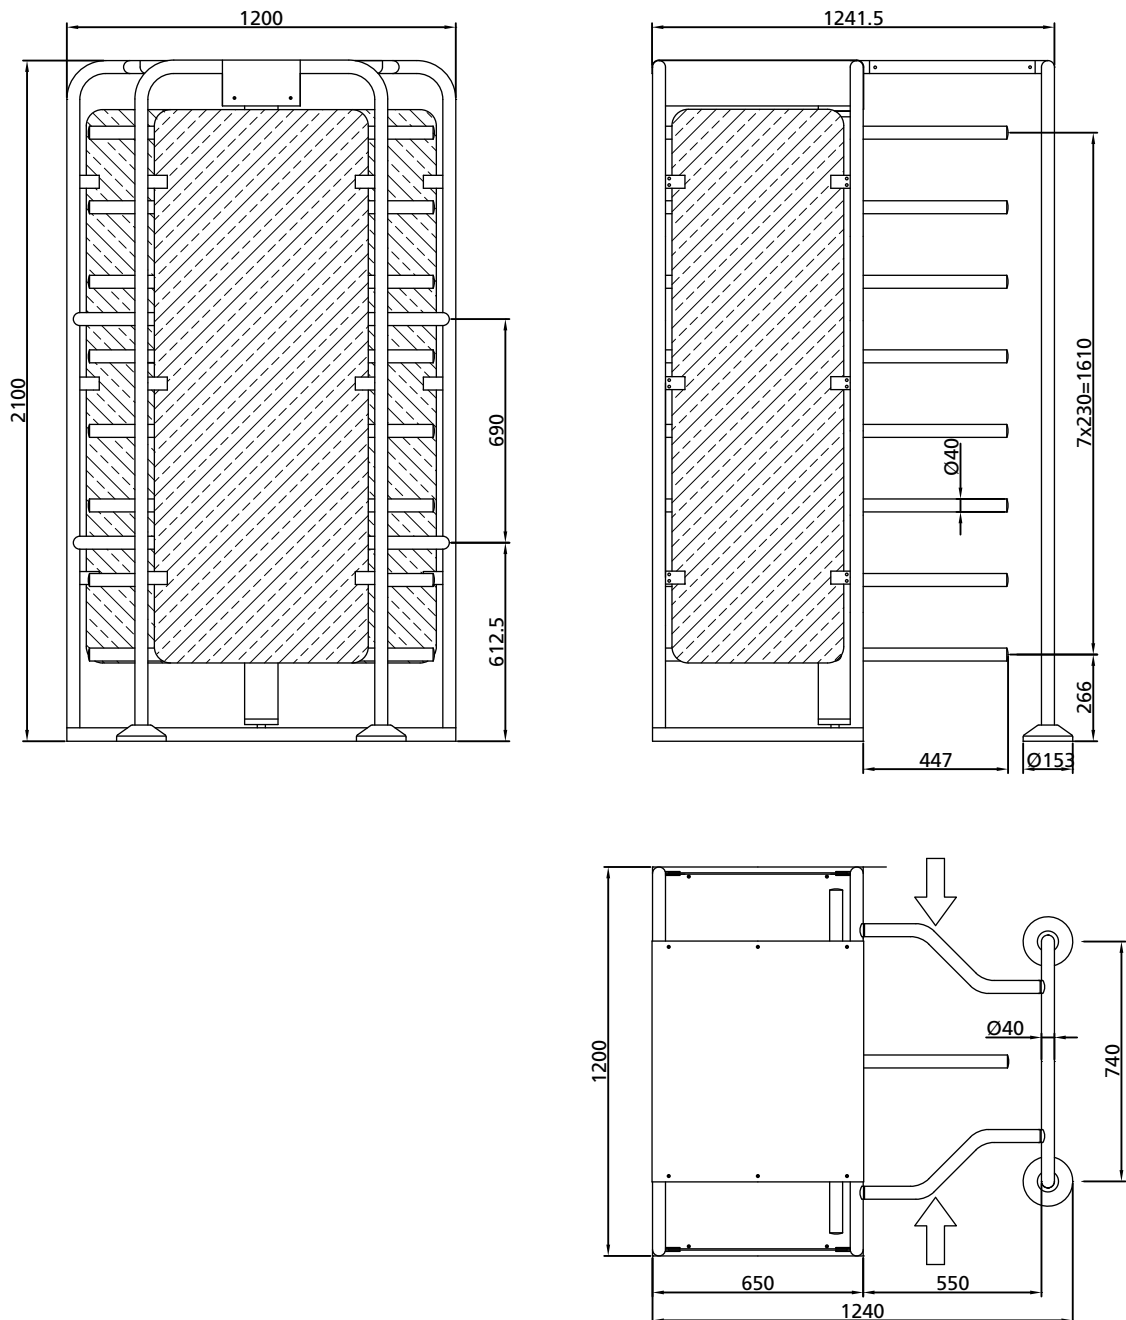

Abmessungen [TSX EB 2100]

Dokumentationen können u.a. auch die Darstellung registrierter Marken von Waren oder Dienstleistungen sowie Informationen über urheberrechtlich oder sonst geschütztes Know-how der n-tree solutions Ticketsysteme GmbH oder Dritter enthalten. In allen Fällen verbleiben die Rechte aus „Intellectual Property“ ausschließlich beim jeweiligen Rechte-Eigentümer. Dieses Dokument ist Änderungen ohne Ankündigung unterworfen und kann nicht Teil eines Vertrages sein. Copyright © 2000 - 2017 by n-tree solutions. n-tree ist ein eingetragenes Warenzeichen der n-tree solutions Ticketsysteme GmbH.

// Wir optimieren das Besuchermanagement von Freizeitwelten.
Unser Ziel: den wirtschaftlichen Erfolg unserer Kunden zu steigern!